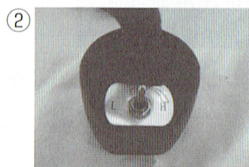

F.I.A.[®] シャーク 5

1. シングルスピードタイプ
2. ダブルスピードタイプ
(Low,High)

* 付属品：本体、オイル、ブラシ

替刃のラインアップ

0.1 mm / 0.25 mm / 0.5 mm / 1 mm / 2 mm / 3.2 mm / 6.4 mm / 9.6 mm / 13 mm

* 電源の入れ方：

- ①. シングルスピード：ON・OFF のプッシュタイプ
- ②. ダブルスピード：お好みに合わせて、High もしくは Low 回転スピードタイプ

定格・仕様

電源方式	充電・交流式	重量	本体のみ約 250g
定格電圧	AC100V 50/60HZ	サイズ	160x40 mm (刃なし)
コードの長さ	285 cm		